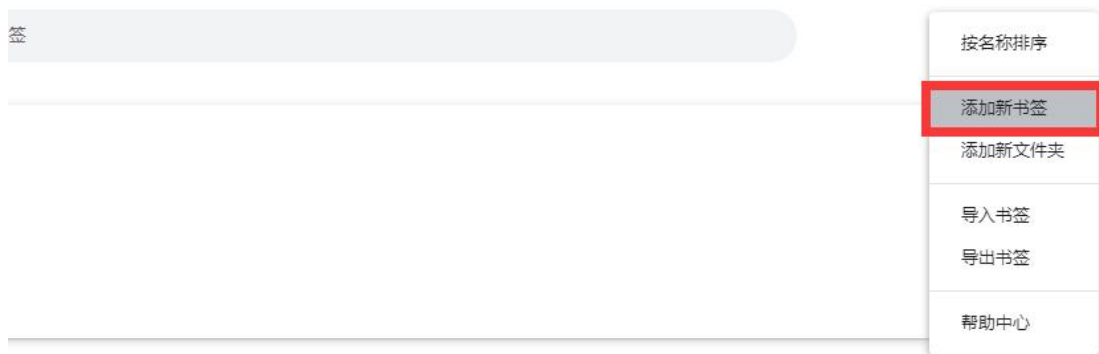

(3) 输入评审平台网址：<https://i-pjzcps.shec.edu.cn> 保存即可。