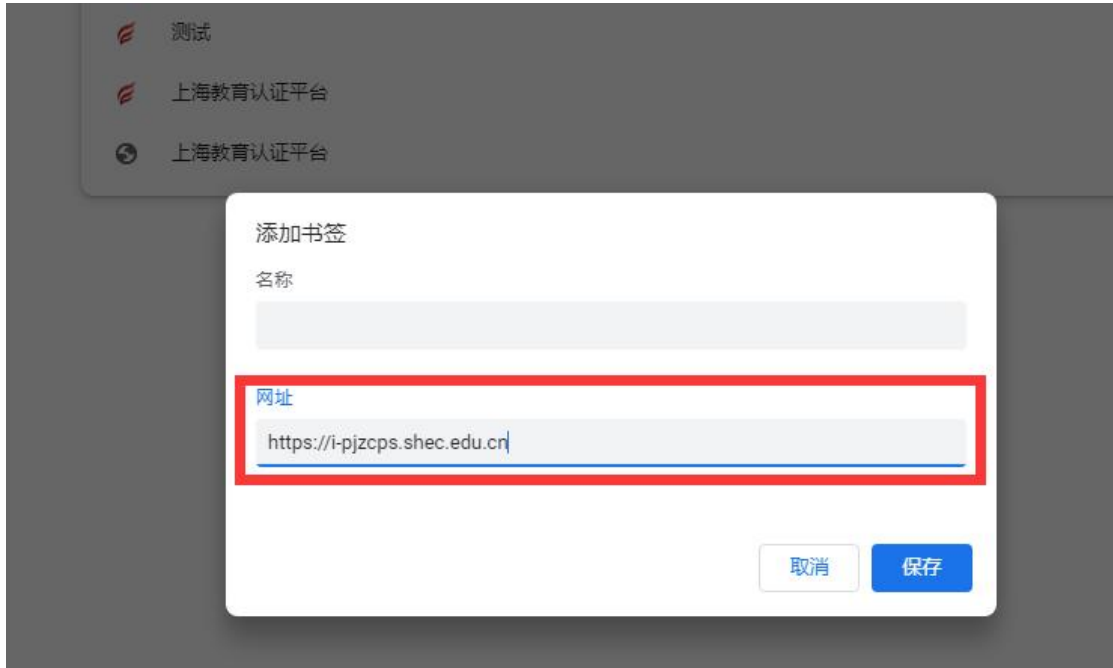

(4) 如图，打开收藏夹，即可便捷访问平台。