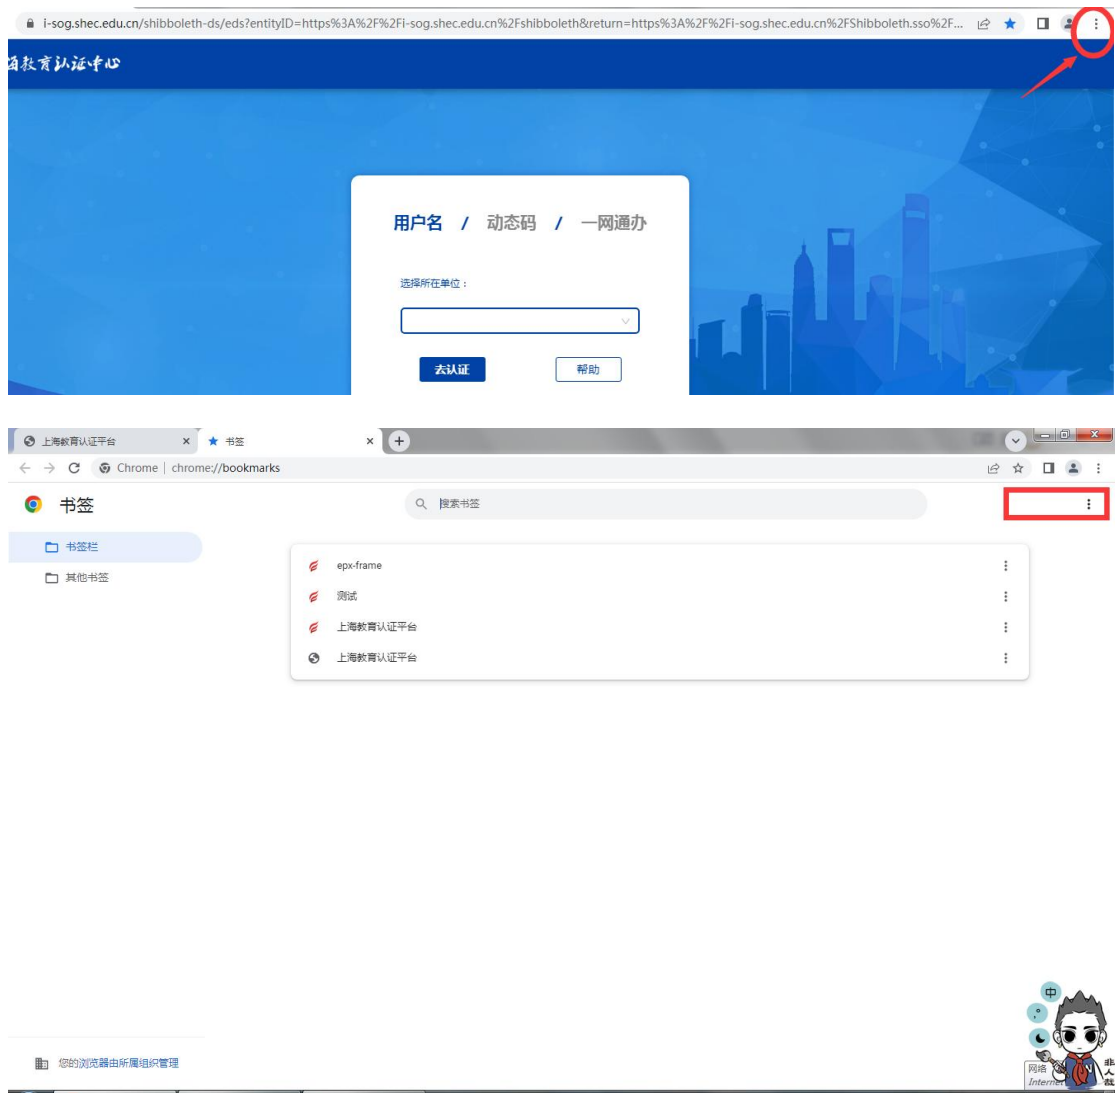

## 一、上海教育认证中心身份认证动态码登录问题指导

问：收藏的平台网址，无法成功访问？

答：根据上海教育认证中心身份认证中心要求，评审平台会自动跳转到身份认证页面。因网络安全要求，认证中心登录过程中出现的网页，均是**动态、一次性加密地址**，重复使用会出错（如下图所示）；如需收藏，请收藏以下网址：<https://i-pjzcps.shec.edu.cn>

谷歌浏览器收藏方式（其它浏览器以其官方收藏操作方式为准）

(1) 点击右上角“...”，点击“书签”，再点击“书签管理器”。

(2) 在书签管理器页面中，再点击右上角“...”，添加新的书签。

(3) 输入评审平台网址：<https://i-pjzcps.shec.edu.cn> 保存即可。

(4) 如图，打开收藏夹，即可便捷访问平台。